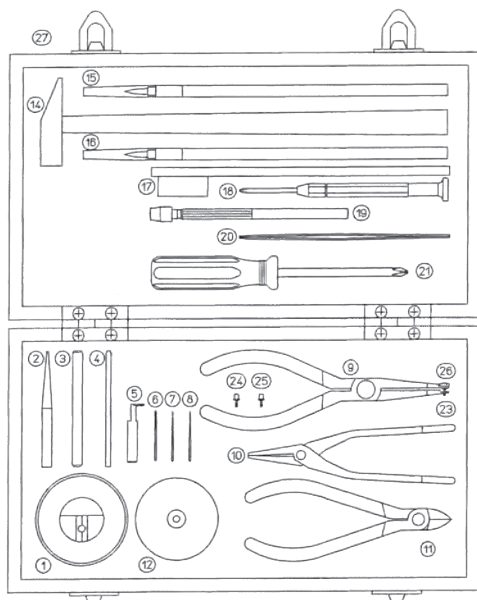

Другие принадлежности для индикаторов часового типа

Приспособление для установки стекол

- Для установки круглых циферблатных стекол.
- Упорные накладки для диаметров: 19,5 / 22,5 / 25,5 / 28,5 / 32,5 / 35 / 38 / 50 мм.

7000

№
7000

Набор инструментов

- Для ремонта индикаторов часового типа.

7823EU

№	Примечания
7823EU	Набор различных инструментов включен

Спецификация

Комплектация В деревянном футляре

Стандартные аксессуары

№	Описание
129730	Опора стержня (V-образная пятка)/7823
129732	Пробойник для удаления штифта/7823
129733	Пробойник
129734	Металлический регулятор подшипника/7823
129735	Комплект шестерней/7823
129736	Расширитель для стрелки Ø1 мм/7823
21JAA273	Расширитель для стрелки Ø0,5 мм, 1/20 конус /7823
126628	Съемник стрелки/7823
901180	Щипцы/7823
901179	Кусачики/7823
129731	Штифт/7823
901178	Молоток/7823
901177	Щетка/7823
901176	Кисточка/7823
901174	Шлицевая и крестовая отвертка
901175	Зажим/7823
129729	Пинцет/7823
901173	Крестовая отвертка
126630	Наконечник указателя Ø0,8 мм/7823
126630B	Съемник штифта 0,5 мм /7823
126630C	Наконечник указателя Ø1,6 мм/7823
100699	Подстроечная гайка/7823
193702	Расширитель для стрелки Ø0,6 мм/7823
21JAA314	Спица/7823